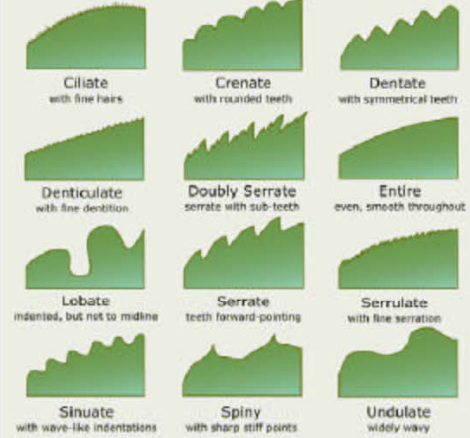

SHAPE

MARGIN

VENATION